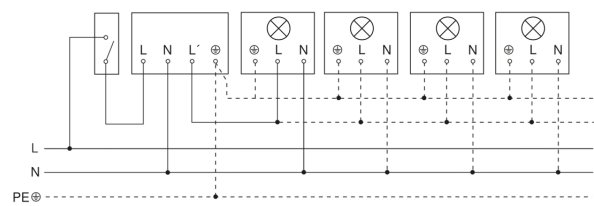

IS 2180-2

wit
EAN 4007841 603816
art.nr. 603816

Lamp zonder aanwezige nuldraad

Lamp met aanwezige nuldraad

Aansluiting met serieschakelaar voor handschakeling en automatische werking

Aansluiting van 4-voudige drukknopkoppeling op DALI2 APC