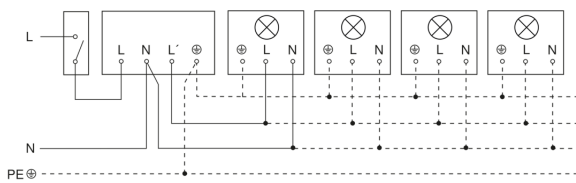

IS 2180-2

wit
EAN 4007841 603816
art.nr. 603816

Lamp zonder aanwezige nuldraad

Lamp met aanwezige nuldraad

Aansluiting met serieschakelaar voor handschakeling en automatische werking

Aansluiting van 4-voudige drukknopkoppeling op DALI2 APC